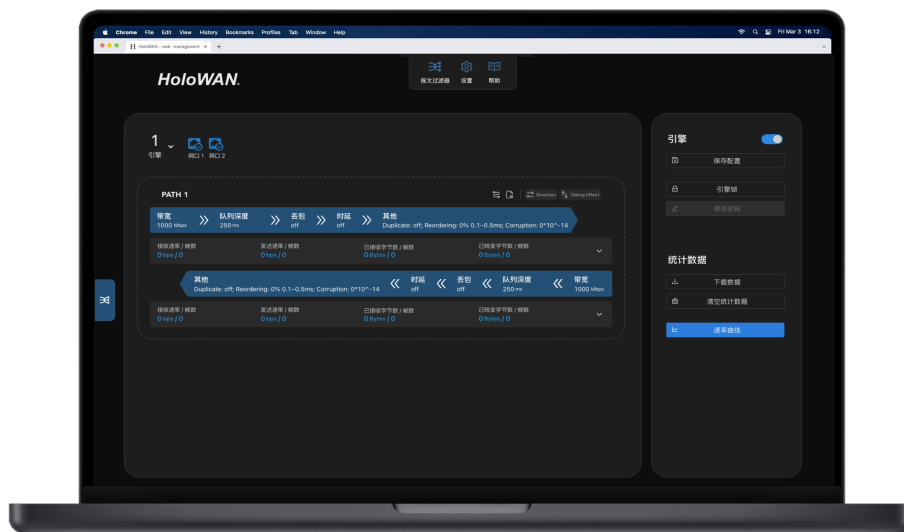

Web GUI :

HoloWAN Lite 所有型号 :

HoloWAN 1200L

一个 1 Gbps 仿真引擎

HoloWAN 2200L

一个 1 Gbps 线速仿真引擎